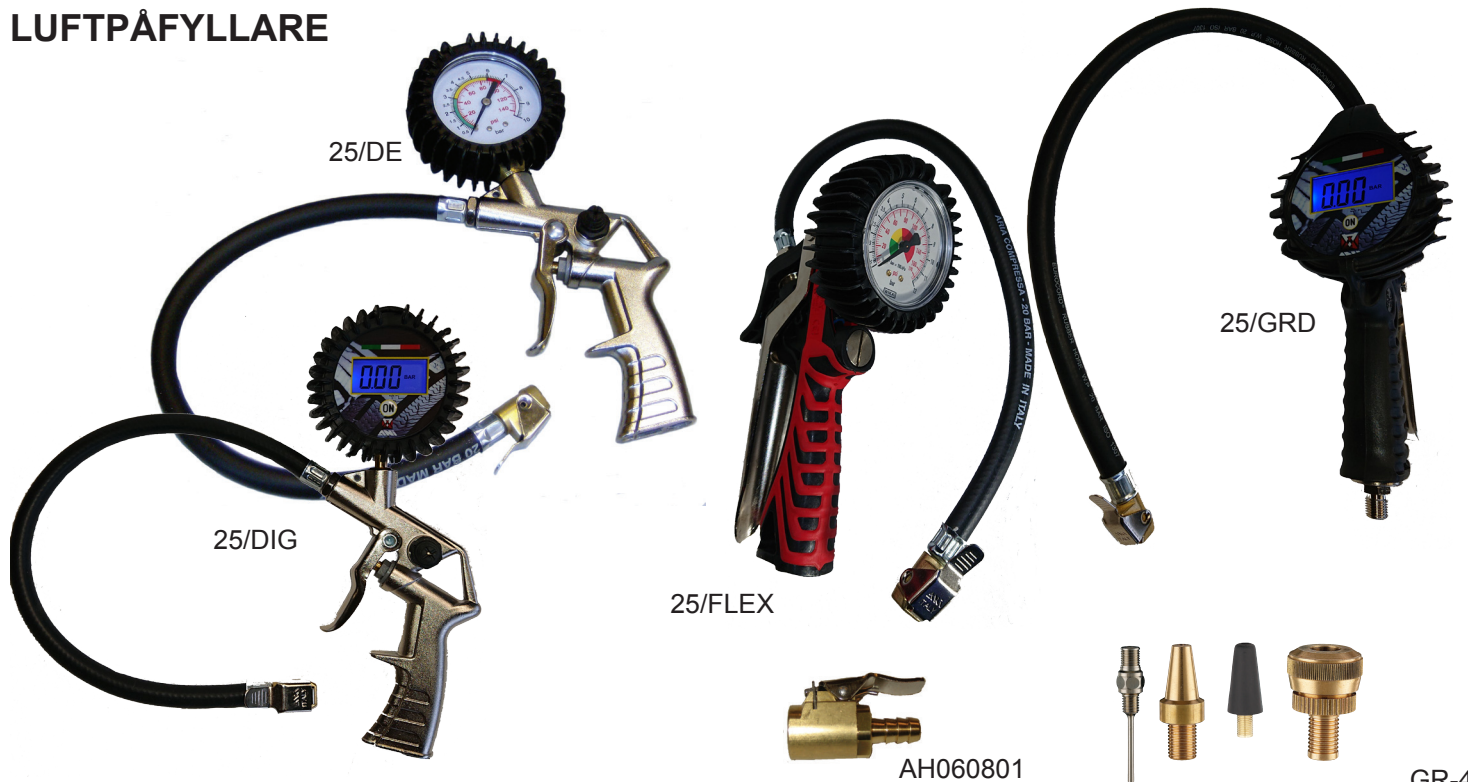

LUFTPÅFYLLARE

25/DE

25/DIG

25/FLEX

25/GRD

AH060801

GR-4

ART. NR. LUFTPÅFYLLARE

AH 060 294	25/DE För bildäck. Manometer med gummiskydd, mätområde 0-10 Bar,
AH 062 203	25/GR-80 För bildäck. 80 mm Manometer, mätområde 0-10 Bar,
AH 170360	25/GR-D För bildäck. Digital, Gummiskyddad, AAA batterier ingår, mätomr. 0-12 Bar,
AH 061 507	25/DIG För bildäck. Digital, Manometer med gummiskydd, mätområde 0-10 Bar,
AH 060 801	Pumpnippel Ø 8mm med slanganslutning 6 mm
BH 128 245	GR-4 Nippel-set för luftpåfyllare: 4stnippel avsedda för bollar, cykel, badmadrasser, renblåsning.